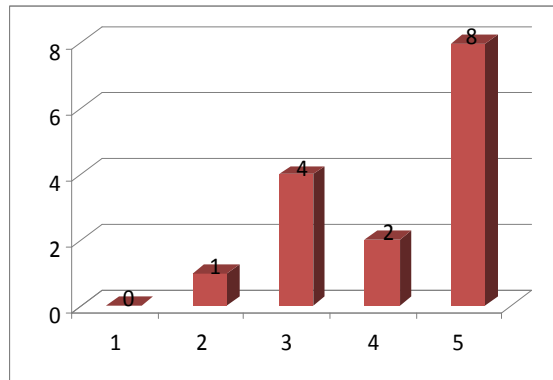

Szakmai vizsgák

Jelentés a 2014-es szakmai vizsgákról

2/10 gépi forgácsoló
szintvizsga

Osztályzat	1	2	3	4	5
fő	0	1	4	2	8

Vizsgaátlag: 79%

1/9 gépi forgácsoló szintvizsga:

Osztályzat	1	2	3	4	5
fő	0	1	2	5	10

Vizsgaátlag: 75%

Gépi forgácsoló szakmai vizsga:

Osztályzat	1	2	3	4	5
fő	0	0	4	4	4

Vizsgátlag: 77%

Felvonószerelő (iskolarendszeren kívüli felnőttképzés) szakmai vizsga

Osztályzat	1	2	3	4	5
fő	0	0	1	3	24

Vizsgátlag: 85%