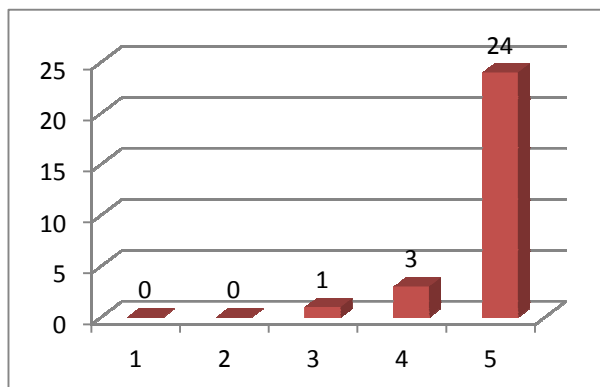

Gépi forgácsoló szakmai vizsga:

Osztályzat	1	2	3	4	5
fő	0	0	4	4	4

Vizsgátlag: 77%

Felvonószerelő (iskolarendszeren kívüli felnőttképzés) szakmai vizsga

Osztályzat	1	2	3	4	5
fő	0	0	1	3	24

Vizsgátlag: 85%