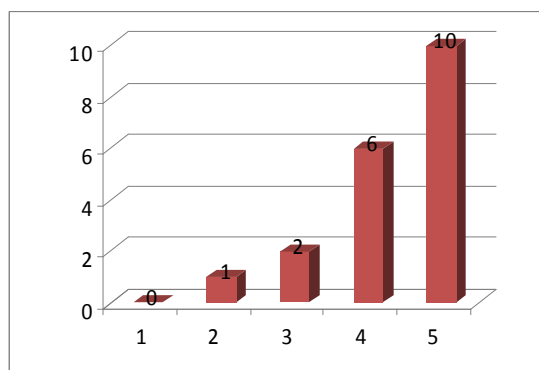

Szakmai vizsgák

Jelentés a 2014-es szakmai vizsgákról

2/10 gépi forgácsoló
szintvizsga

Osztályzat	1	2	3	4	5
fő	0	1	4	2	8

Vizsgaátlag: 79%

1/9 gépi forgácsoló szintvizsga:

Osztályzat	1	2	3	4	5
fő	0	1	2	5	10

Vizsgaátlag: 75%

Gépi forgácsoló szakmai vizsga:

Osztályzat	1	2	3	4	5
fő	0	0	4	4	4

Vizsgátlag: 77%

Felvonószerelő (iskolarendszeren kívüli felnőttképzés) szakmai vizsga

Osztályzat	1	2	3	4	5
fő	0	0	1	3	24

Vizsgátlag: 85%