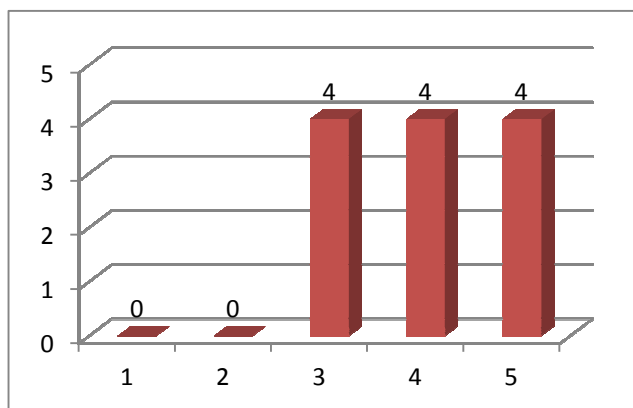

Szakmai vizsgák

Jelentés a 2014-es szakmai vizsgákról

2/10 gépi forgácsoló
szintvizsga

Osztályzat	1	2	3	4	5
fő	0	1	4	2	8

Vizsgaátlag: 79%

1/9 gépi forgácsoló szintvizsga:

Osztályzat	1	2	3	4	5
fő	0	1	2	5	10

Vizsgaátlag: 75%

Gépi forgácsoló szakmai vizsga:

Osztályzat	1	2	3	4	5
fő	0	0	4	4	4

Vizsgátlag: 77%

Felvonószerelő (iskolarendszeren kívüli felnőttképzés) szakmai vizsga

Osztályzat	1	2	3	4	5
fő	0	0	1	3	24

Vizsgátlag: 85%